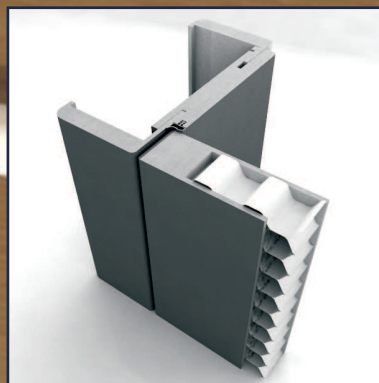

ATVYN s.r.o.

DVERE A ZÁRUBNE

BEZFALCOVÉ DVERE

Slovenský výrobok

VÝROBA INTERIÉROVÝCH DVERÍ A ZÁRUBNÍ
S CPL LAMINÁTOVÝM POVRCHOM

Čo sú to “bezfalcové” dvere

Bezfalcové (tiež bezpolodrážkové) dvere sú elegantnou variantou interiérových dverí, kde dvere v zatvorenom stave zachovávajú jednotnú plochu so zárubňou. Rozdiel medzi falcovým a bezfalcovým prevedením je nasledovný:

Elegantnosť prevedenia dopĺňajú tzv. 3D skryté závesy, ktoré nepôsobia rušivo a zachovávajú celistvosť plochy. Okrem toho, že tieto závesy umožňujú otvorenie dverí o plných 180°, tiež umožňujú nastavenie pozície dverí 3D t.j. vo všetkých troch smeroch.

Aplikácia magnetického zámku talianskej značky AGB s okresaným minimalistickým dizajnom a kvalitou opracovania nás potvrdzuje v snahe uspokojiť aj náročnejšieho zákazníka.

Vyrába:

ATVYN, s.r.o.
Interiérové laminátové dvere - CPL