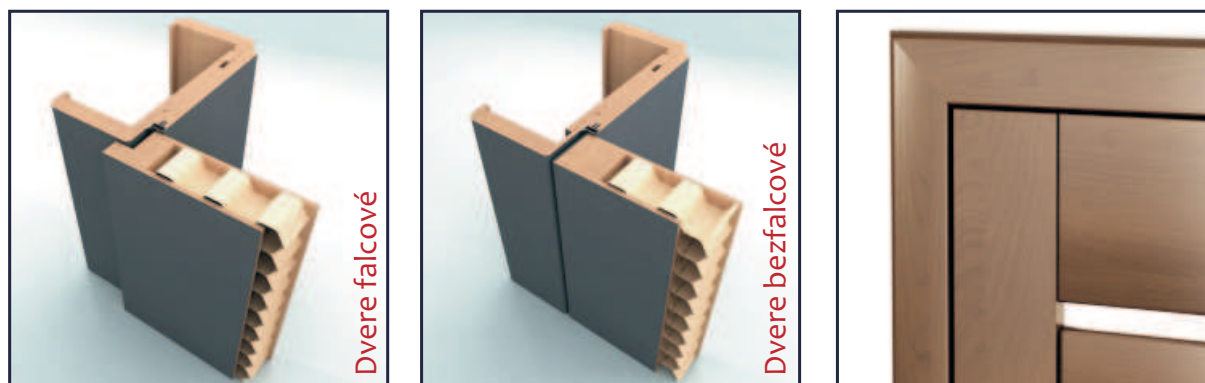

ATVYN s.r.o.

DVERE A ZÁRUBNE

BEZFALCOVÉ DVERE

Slovenský výrobok

VÝROBA INTERIÉROVÝCH DVERÍ A ZÁRUBNÍ
S CPL LAMINÁTOVÝM POVRCHOM

Čo sú to “bezfalcové” dvere

Bezfalcové (tiež bezpolodrážkové) dvere sú elegantnou variantou interiérových dverí, kde dvere v zatvorenom stave zachovávajú jednotnú plochu so zárubňou. Rozdiel medzi falcovým a bezfalcovým prevedením je nasledovný:

Elegantnosť prevedenia dopĺňajú tzv. 3D skryté závesy, ktoré nepôsobia rušivo a zachovávajú celistvosť plochy. Okrem toho, že tieto závesy umožňujú otvorenie dverí o plných 180°, tiež umožňujú nastavenie pozície dverí 3D t.j. vo všetkých troch smeroch.

Aplikácia magnetického zámku talianskej značky AGB s okresaným minimalistickým dizajnom a kvalitou opracovania nás potvrdzuje v snahe uspokojiť aj náročnejšieho zákazníka.

Vyrába:

ATVYN, s.r.o.
Interiérové laminátové dvere - CPL