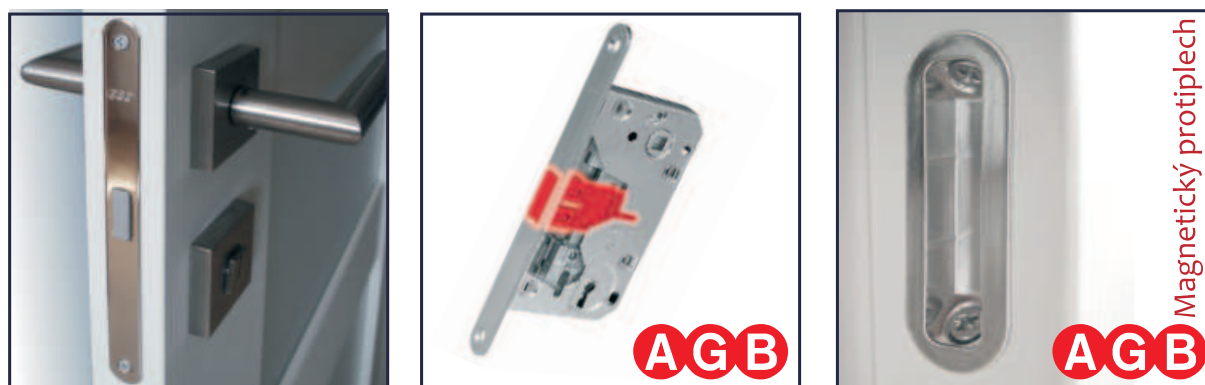

ATVYN s.r.o.

DVERE A ZÁRUBNE

BEZFALCOVÉ DVERE

Slovenský výrobok

VÝROBA INTERIÉROVÝCH DVERÍ A ZÁRUBNÍ
S CPL LAMINÁTOVÝM POVRCHOM

Čo sú to “bezfalcové” dvere

Bezfalcové (tiež bezpolodrážkové) dvere sú elegantnou variantou interiérových dverí, kde dvere v zatvorenom stave zachovávajú jednotnú plochu so zárubňou. Rozdiel medzi falcovým a bezfalcovým prevedením je nasledovný:

Elegantnosť prevedenia dopĺňajú tzv. 3D skryté závesy, ktoré nepôsobia rušivo a zachovávajú celistvosť plochy. Okrem toho, že tieto závesy umožňujú otvorenie dverí o plných 180°, tiež umožňujú nastavenie pozície dverí 3D t.j. vo všetkých troch smeroch.

Aplikácia magnetického zámku talianskej značky AGB s okresaným minimalistickým dizajnom a kvalitou opracovania nás potvrdzuje v snahe uspokojiť aj náročnejšieho zákazníka.

Vyrába:

ATVYN, s.r.o.
Interiérové laminátové dvere - CPL