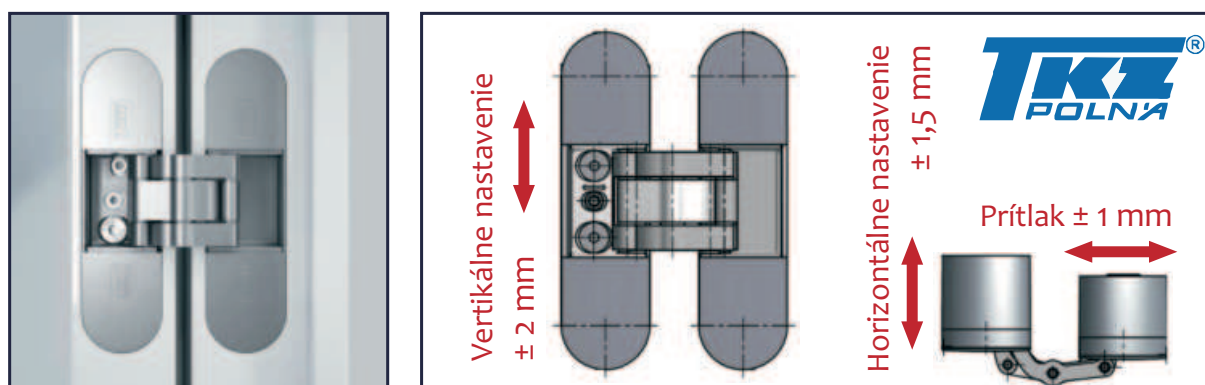

ATVYN s.r.o.

DVERE A ZÁRUBNE

BEZFALCOVÉ DVERE

Slovenský výrobok

VÝROBA INTERIÉROVÝCH DVERÍ A ZÁRUBNÍ
S CPL LAMINÁTOVÝM POVRCHOM

Čo sú to “bezfalcové” dvere

Bezfalcové (tiež bezpolodrážkové) dvere sú elegantnou variantou interiérových dverí, kde dvere v zatvorenom stave zachovávajú jednotnú plochu so zárubňou. Rozdiel medzi falcovým a bezfalcovým prevedením je nasledovný:

Elegantnosť prevedenia dopĺňajú tzv. 3D skryté závesy, ktoré nepôsobia rušivo a zachovávajú celistvosť plochy. Okrem toho, že tieto závesy umožňujú otvorenie dverí o plných 180°, tiež umožňujú nastavenie pozície dverí 3D t.j. vo všetkých troch smeroch.

Aplikácia magnetického zámku talianskej značky AGB s okresaným minimalistickým dizajnom a kvalitou opracovania nás potvrdzuje v snahe uspokojiť aj náročnejšieho zákazníka.

Vyrába:

ATVYN, s.r.o.
Interiérové laminátové dvere - CPL